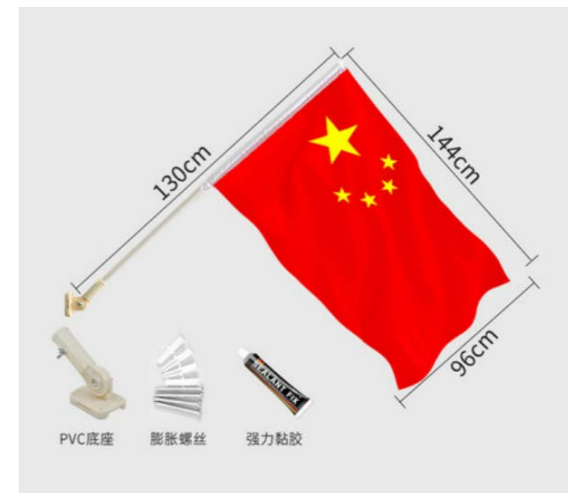

桃花里商业街国庆美陈布置方案

01.店铺红旗布置

免打孔斜插五星红旗

建议尺寸:

摆放位置:

负一层7个
一层外街23个
一层内街10个

02.广场红旗布置

工字型五星红旗

建议尺寸：

摆放位置：

商业街广场灯柱两侧

03.广场美陈

长度3m，夜间须发光，样式可以优化，安装位置现场确定

长度6m，样式可以优化，安装位置现场确定

04.绿植墙方案

仿真植物墙面积约65平方米（不含玻璃幕墙），
发光字位置现场确定。